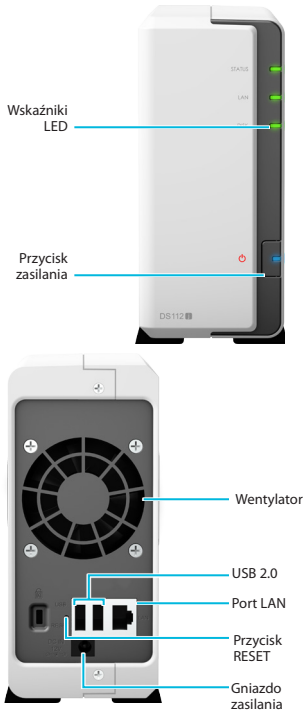

ZŁĄCZA I PRZYCISKI