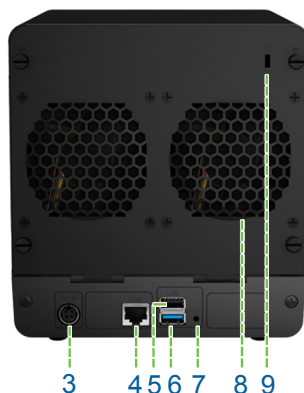

Złącza i przyciski

- 1 Przycisk zasilania
- 2 Wskaźniki LED
- 3 Gniazdo zasilania
- 4 Gniazdo LAN
- 5 Gniazdo USB 2.0
- 6 Gniazdo USB 3.0
- 7 Przycisk RESET
- 8 Wentylator
- 9 Uchwyt linki zabezpieczającej Kensington