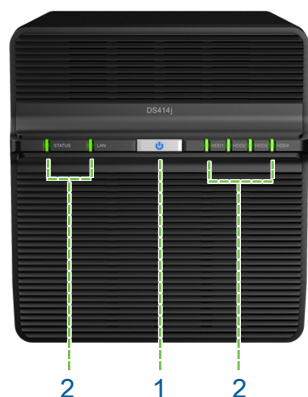

Złącza i przyciski

1. 1 Przycisk zasilania
2. 2 Wskaźniki LED
3. 3 Gniazdo zasilania
4. 4 Gniazdo LAN
5. 5 Gniazdo USB 2.0
6. 6 Gniazdo USB 3.0
7. 7 Przycisk RESET
8. 8 Wentylator
9. 9 Uchwyt linki zabezpieczającej Kensington

Dane techniczne

Sprzęt

Procesor CPU	MindSpeed Concerto 2000 Dual Core 1,2 GHz
Mechanizm szyfrowania sprzętowego	Tak
Pamięć	DDR3 512 MB
Wewnętrzny dysk HDD/SSD	4 x 3,5" lub 2,5" SATA(II) (dyski twarde nie wchodzą w skład zestawu)
Maksymalna pojemność wewnętrzna	24 TB (4 dyski twarde 6 TB; rzeczywista pojemność może być inna, w zależności od typów wolumenów).
Wymiana dysków twardych podczas pracy	Nie
Interfejs pamięci zewnętrznej	Gniazdo USB 3.0 x 1, gniazdo USB 2.0 x 1
Wymiary (wys. x szer. x gł.)	184 mm x 168 mm x 230 mm
Waga	2,21 kg
LAN	Gigabit x 1
Obsługa sieci bezprzewodowej	Tak (karty sieci bezprzewodowej USB nie wchodzą w skład zestawu)
Funkcja Wake on LAN/WAN	Tak
Zaplanowane włączanie/wyłączanie	Tak
Napięcie wejściowe zasilania prądem przemiennym	100 V–240 V
Częstotliwość zasilania	Od 50 Hz do 60 Hz, prąd jednofazowy
Temperatura pracy	5°C–35°C (40°F–95°F)
Temperatura przechowywania	-10°C–70°C (15°F–155°F)
Wilgotność względna	5%–95%

Dane techniczne systemu DSM

Protokoły sieciowe	CIFS, AFP, NFS, FTP, WebDAV, CalDAV, iSCSI, Telnet, SSH, SNMP, VPN (PPTP, OpenVPN™, L2TP)
System plików	EXT4, EXT3 (tylko dysk zewnętrzny), FAT (tylko dysk zewnętrzny), NTFS (tylko dysk zewnętrzny)
Zarządzanie przechowywaniem danych	Maksymalny rozmiar systemu plików: 16 TB, maks. liczba wolumenów wewnętrznych: 256, maksymalna liczba iSCSI Target: 10, maks. liczba iSCSI LUN: 10, obsługiwany typ RAID: Basic, JBOD, RAID 0, RAID 1, RAID 5, RAID 6, RAID 10, Synology Hybrid RAID
Możliwość udostępniania plików	Maksymalna liczba kont użytkowników: 1024, maksymalna liczba grup: 256, maksymalna liczba folderów współdzielonych: 256, Maksymalna liczba jednoczesnych połączeń CIFS/AFP/FTP: 256
Uprawnienia	Lista kontroli dostępu systemu Windows (ACL)
Usługa katalogowa	Integracja z domeną usługi ADS w systemie Windows, integracja z LDAP
Bezpieczeństwo	FTP przez SSL/TLS, automatyczne blokowanie adresów IP, zaporę sieciową, szyfrowana sieciowa kopia zapasowa przy użyciu protokołu Rsync, połączenia HTTPS
Narzędzia	Synology Web Assistant, Synology Assistant, Synology Data Replicator
Obsługiwane systemy klienckie	Windows XP i nowsze wersje, Mac OS X 10.5 i nowsze wersje, Ubuntu 9.04 i nowsze wersje
Obsługiwane przeglądarki	Chrome™, Firefox®, Internet Explorer® 8 i nowsze wersje, Safari® 5 i nowsze wersje, Safari (iOS 5 lub nowsze wersje na tablecie iPad®), Chrome (Android 4.0 na tabletach)
Język	English, Deutsch, Français, Italiano, Español, Dansk, Norsk, Svensk, Nederlands, Русский, Polski, Magyar, Português do Brasil, Português Europeu, Türkçe, Český, 日本語, 한국어, 繁體中文, 简体中文